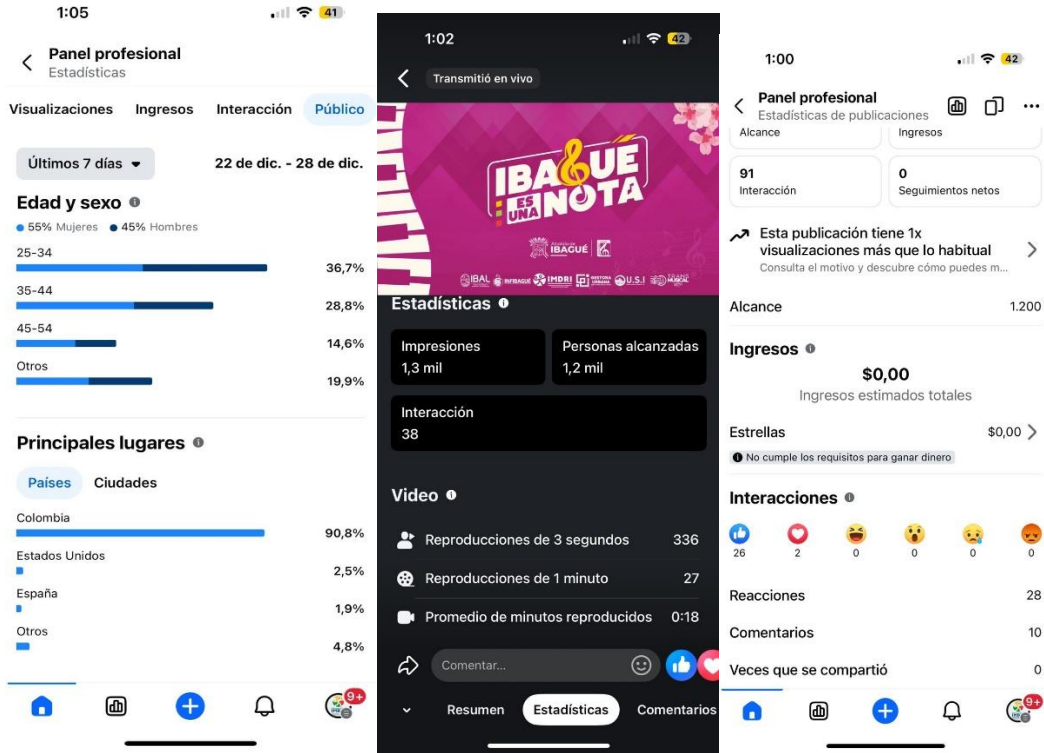

MÉTRICAS IMDRI RENDICIÓN CUENTAS – II SEMESTRE

TRANSMISIÓN:

22/12/2025

<https://www.facebook.com/www.imdri.gov.co/videos/839375082297686/>